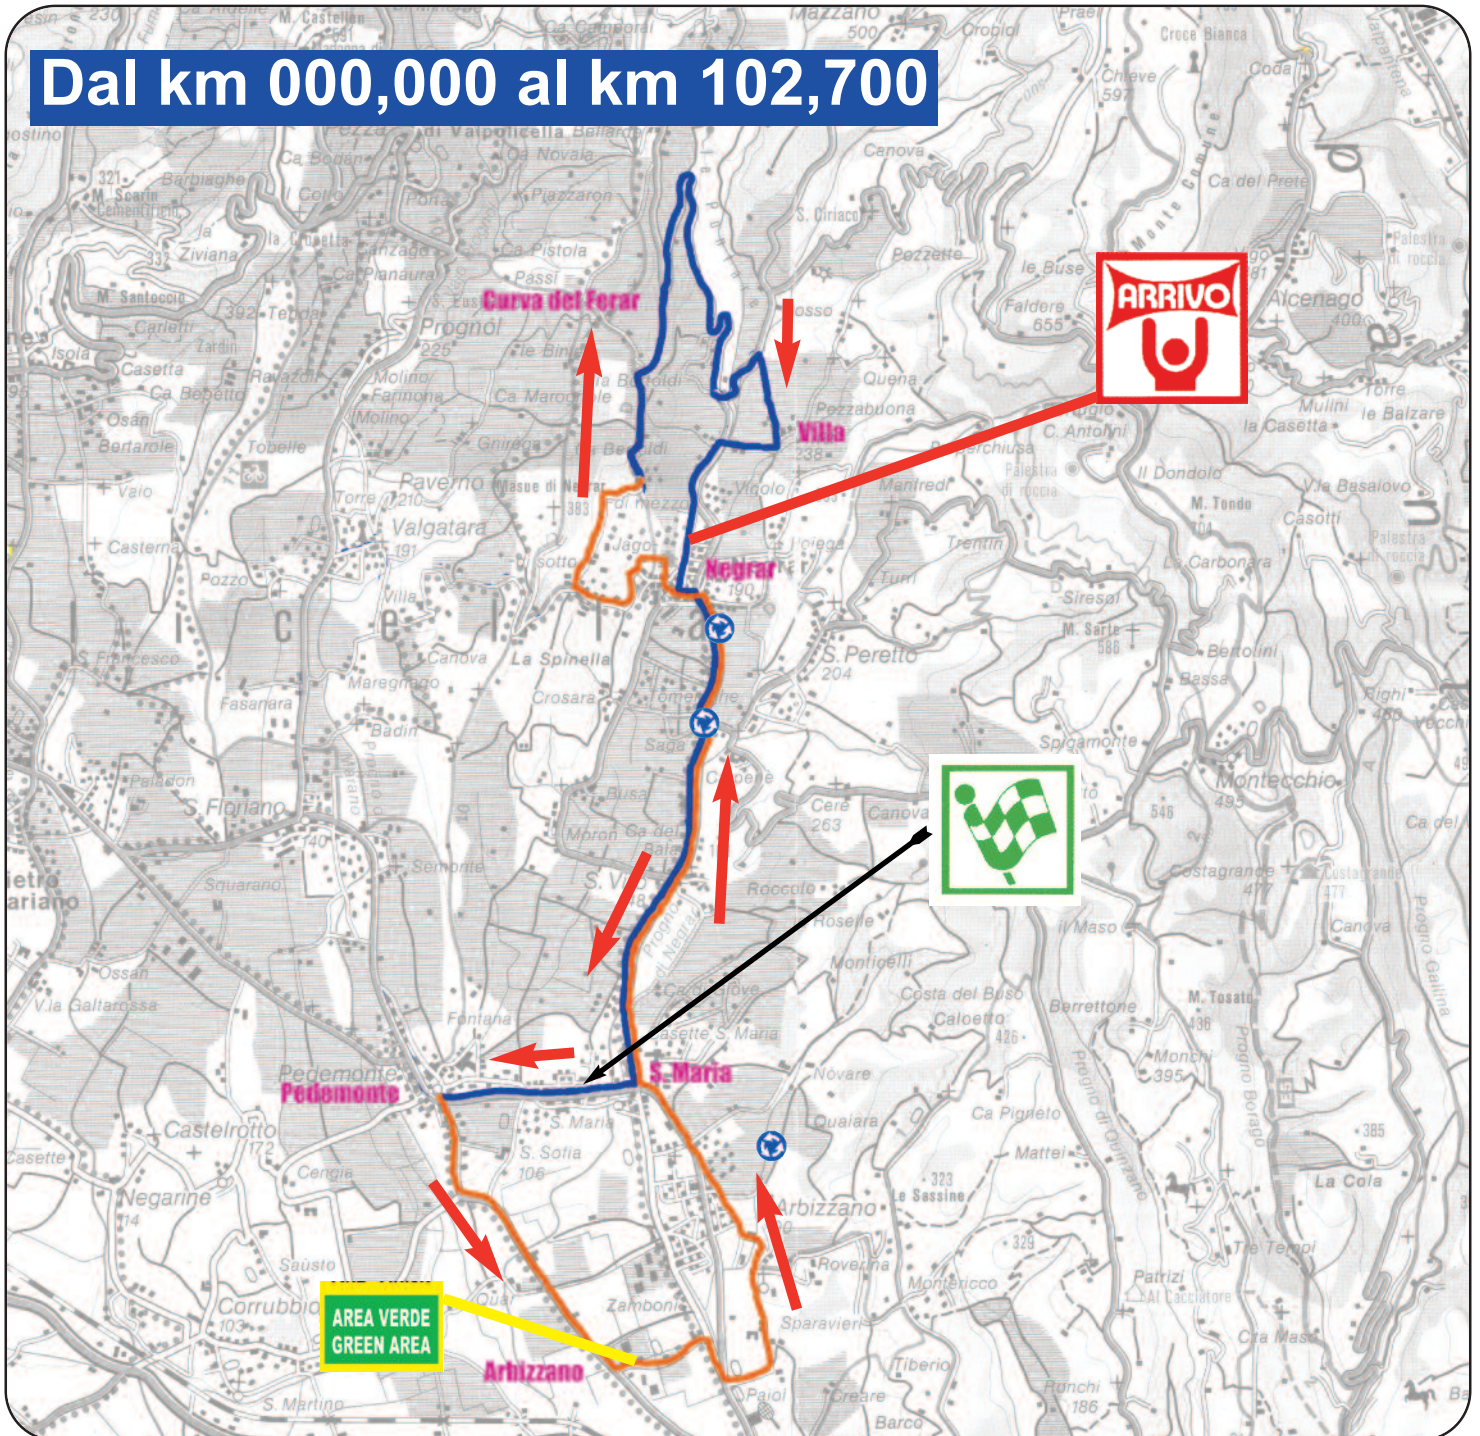

# Cartografia giri iniziali - Initial laps cartography

5 giri di 21,200 km - 5 laps of 21.200 km

Dal km 000,000 al km 102,700

**momi**  
*Office Forniture*

# Terra di mezzo - Middle Earth cartography

## Tracciato di 8,800 km - Tour of 8,800 km

**at**service

RISOLVIAMO IN INTERNET, SEMPLICEMENTE.

## Tracciato di 28,000 km - Tour of 28,000 km

Dal km 120,300 al km 148,300

2 Aprile 2024

GRAN PREMIO  
**PALIO DEL RECIOTO**<sup>®</sup>