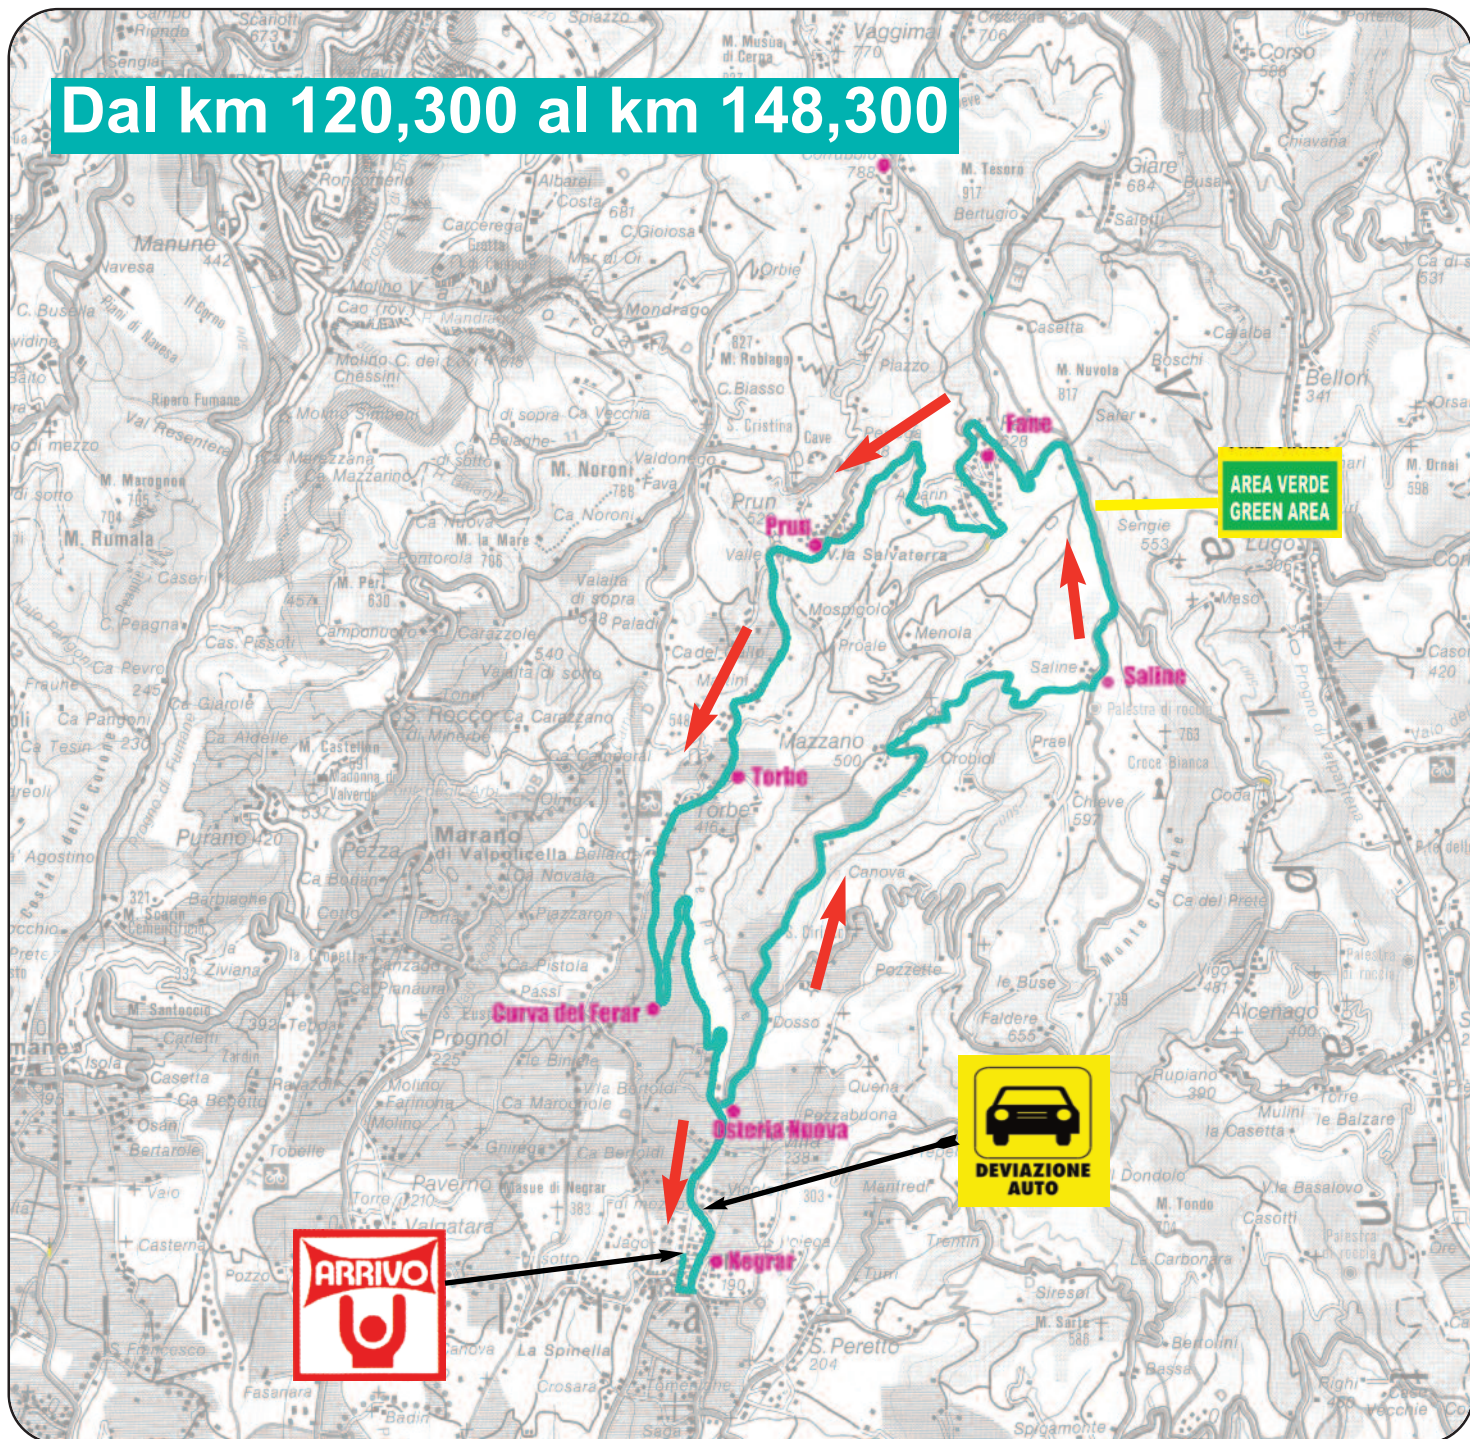

# Terra di mezzo - Middle Earth cartography

## Tracciato di 8,800 km - Tour of 8,800 km

**at**service

RISOLVIAMO IN INTERNET, SEMPLICEMENTE.

# Cartografia giro finale - Final lap cartography

## Tracciato di 28,000 km - Tour of 28,000 km

Dal km 120,300 al km 148,300

2 Aprile 2024

GRAN PREMIO  
**PALIO DEL RECIOTO**<sup>®</sup>