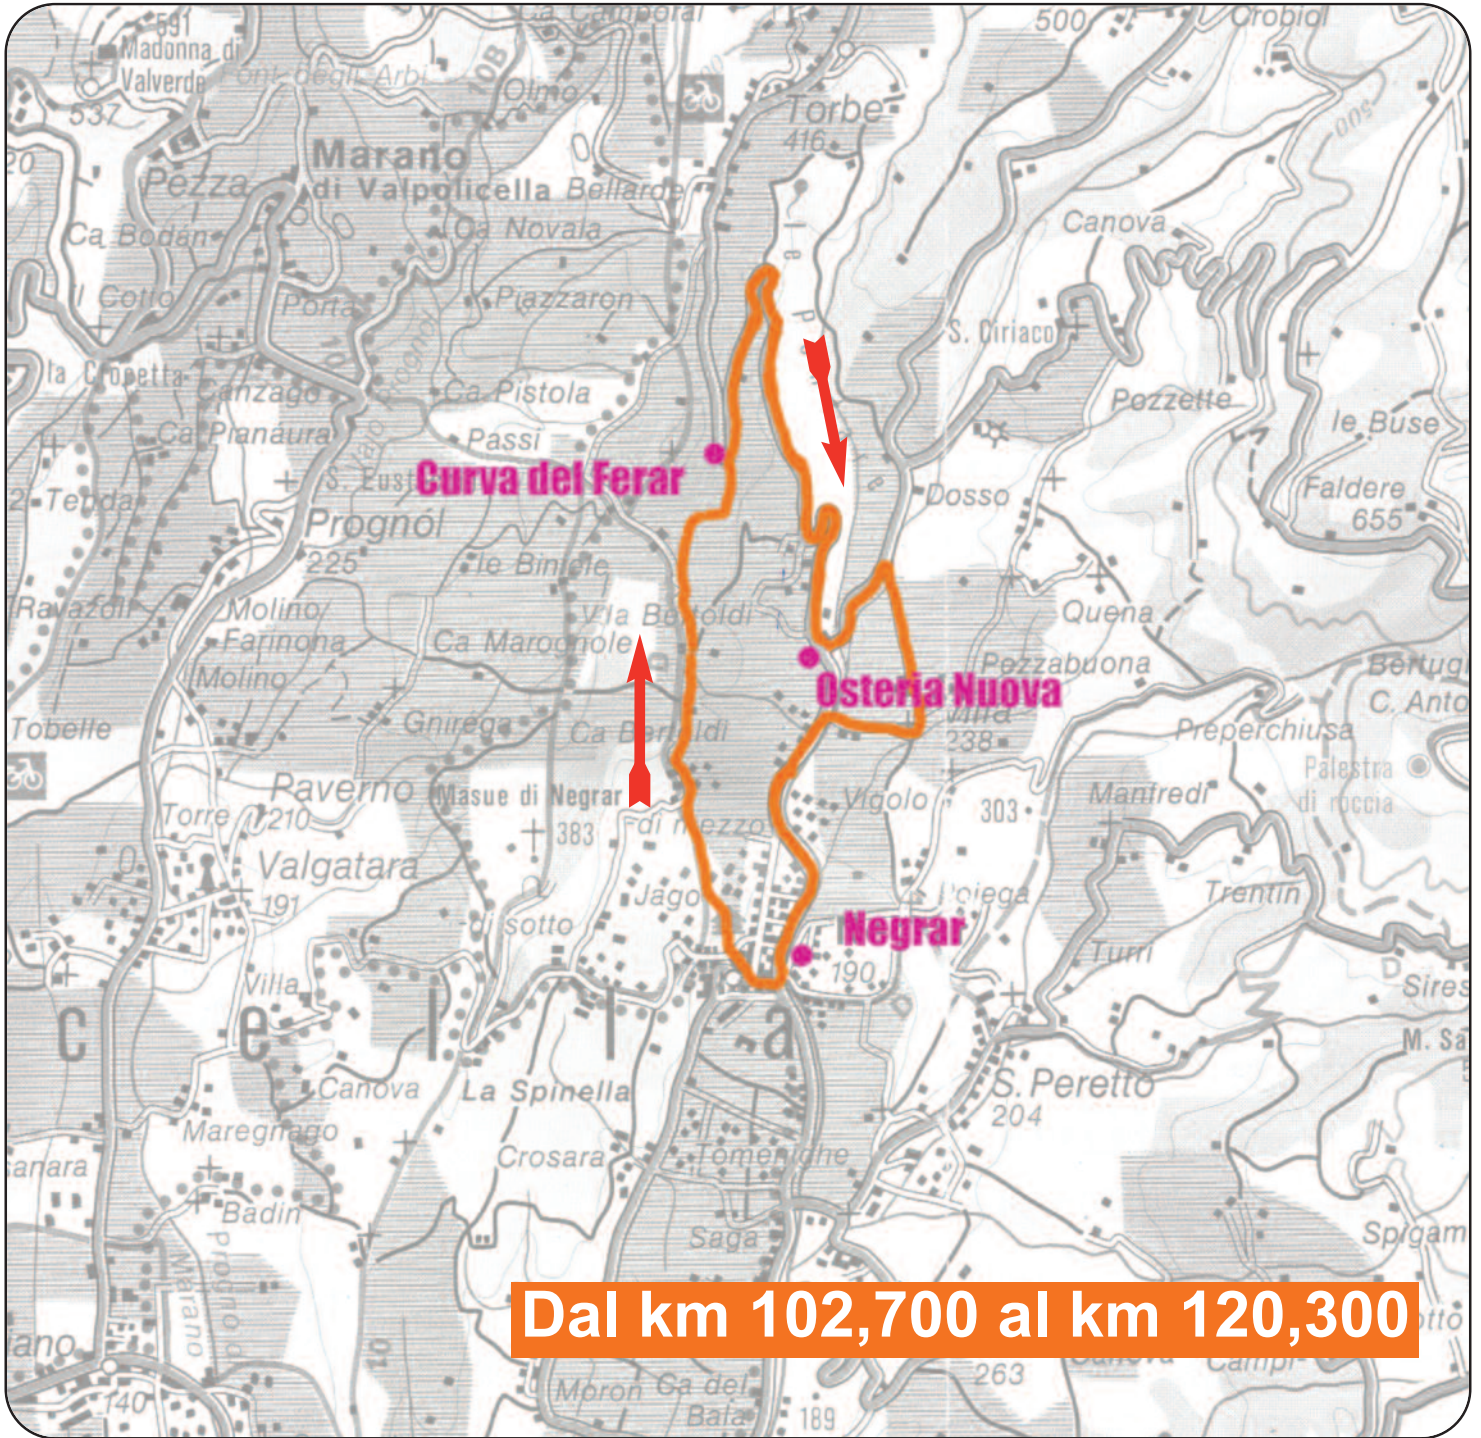

# Terra di mezzo - Middle Earth cartography

## Tracciato di 8,800 km - Tour of 8,800 km

**at**service

RISOLVIAMO IN INTERNET, SEMPLICEMENTE.

# Cartografia giro finale - Final lap cartography

## Tracciato di 28,000 km - Tour of 28,000 km

Dal km 120,300 al km 148,300

2 Aprile 2024

GRAN PREMIO  
**PALIO DEL RECIOTO**<sup>®</sup>